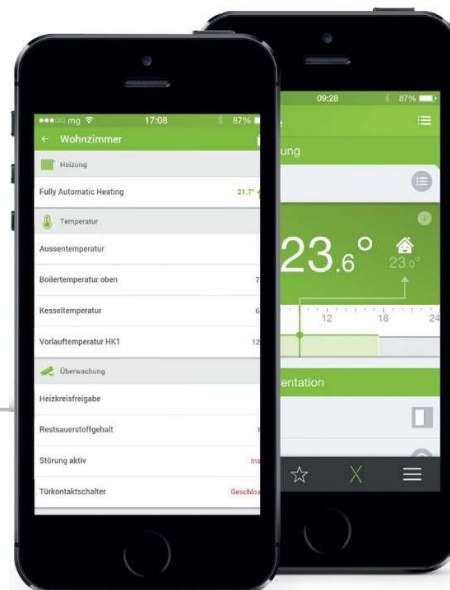

Vaše grejanje na prvi pogled. Zahvaljujući besplatnoj Loxone aplikaciji Smart Home